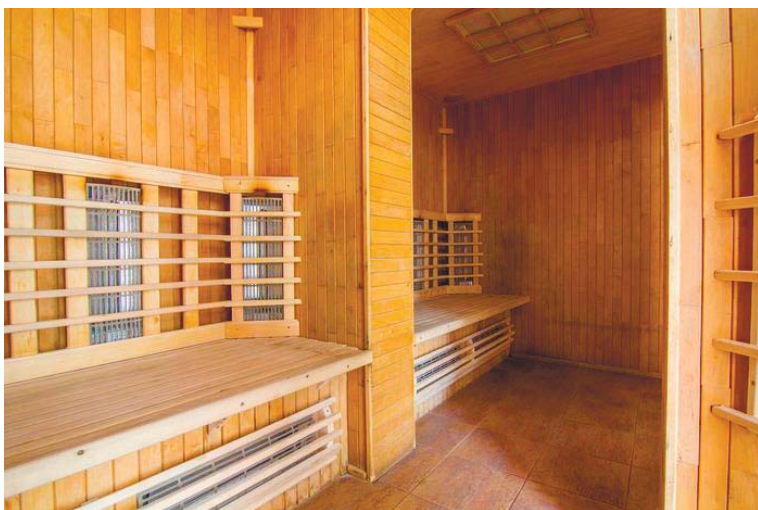

Описание:

Хамам,
Финская сауна,
Инфракрасная квант-камера,
Джакузи с гидромассажем, джакузи с
аэрогейзерами,
Массажные столы,
Раздевалки, душ, сан.узлы,
Комната отдыха: телевизор, деревянная
мебель,
Максимальная вместимость 20 чел.