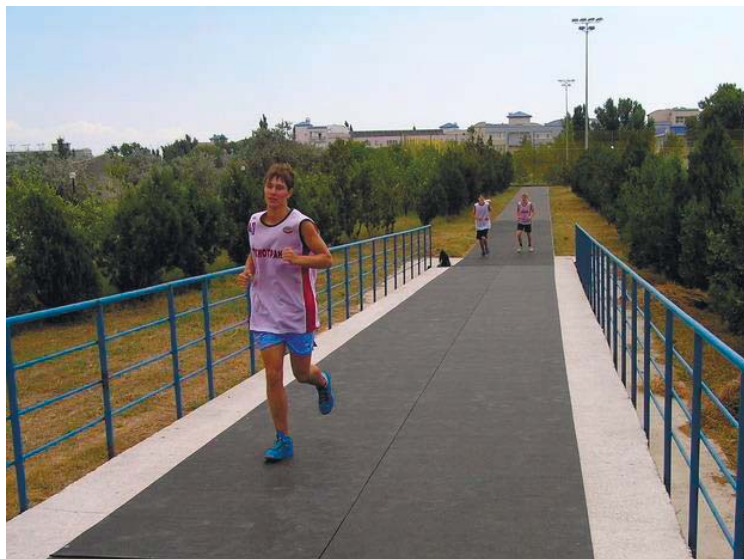

Работает: круглый год

Виды спорта:

толкание ядра, метание копья, молота и диска.

Наклонная тренировочная беговая дорожка

Описание:

Общая длина дорожки- 120 м, наклонная часть- 42 м, ширина- 250 см (2 стандартные беговые дорожки), угол наклона беговой дорожки- $2,2^{\circ}$, покрытие- синтетическое резиновое «Regipol», основание шлифованный бетон.

Рекомендовано для скоростно-силовой подготовки. Преодоления скоростного барьера.

Работает: круглый год

Виды спорта:

Легкая атлетика (бег, прыжки, метания), баскетбол, футбол, волейбол, гандбол.

Площадка для стрельбы из лука