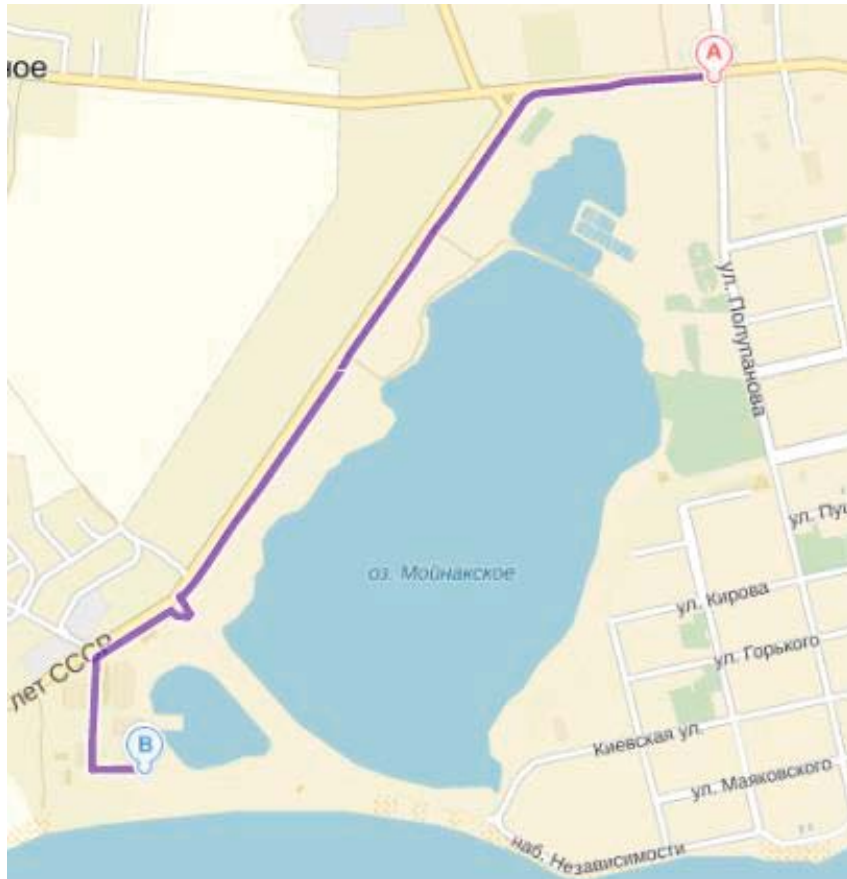

Лыжероллерная трасса

Описание:

Покрытие асфальт

Протяженность 4200 м.

Находятся за территорией Центра вдоль трассы до г.Евпатория

Виды спорта:

ОФП, легкая атлетика, биатлон, лыжный спорт.

Общая спортивная инфраструктура